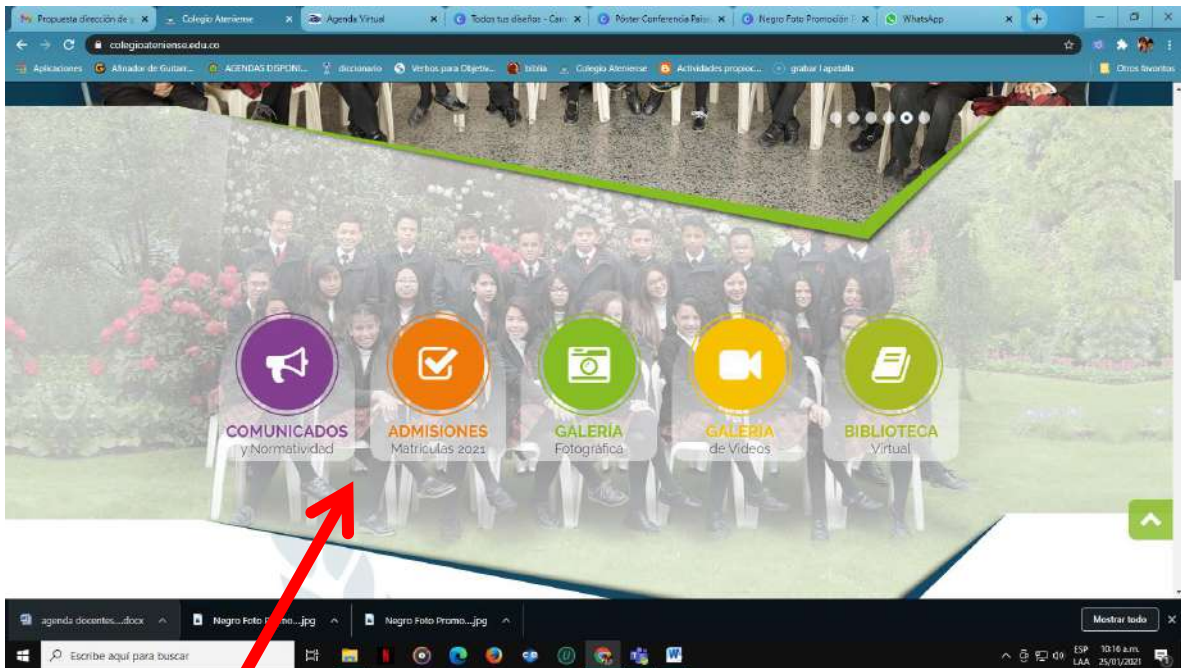

PÁGINA WEB 2021

En esta sección aparecen otros aspectos de interés para toda la comunidad

NOTICIAS
Institucionales

- Listas Escolares 2021**
Publicado 10 Diciembre 2020
Lista de útiles escolares de grado Jardín a grado Once para el año escolar 2021.
[Ver Listas](#)
- Tutorial Manejo Plataforma VPS**
Publicado 16 Marzo 2020
Tutorial para el manejo de la plataforma VPS.
[Ver Tutorial](#)
- Curso Protocolos de Bioseguridad**
Publicado 19 Enero 2021
Con el contenido que encontrarás en este curso, podrás realizar la certificación de los protocolos de bioseguridad..
[Ver Curso](#)

PLATAFORMAS
Académicas

- VPS AGENDA VIRTUAL
- Markes de Prueba Resultados en Línea
- Microsoft Teams

Plataforma VPS, para ingreso a mensajería

¡IMPORTANTE!

El **usuario** siempre inicia con las letras “AT” e inmediatamente después se coloca el código

The image shows a login interface with the following elements:

- Header:** A blue bar with the text "Iniciar Sesión" in white.
- Form Fields:**
 - Usuario:** A text input field containing "AT*****". A red arrow points to this field from the text above. A red bracket is drawn under the asterisks.
 - Contraseña:** A text input field containing "*****". A red bracket is drawn under the asterisks.
- Remember Me:** A checkbox labeled "Recordarme en este dispositivo".
- Buttons:** A green "Entrar" button and a green "Recordar Contraseña" button.
- Social Login:** A section titled "o Entrar con su cuenta de:" with buttons for "Gmail/Google", "Hotmail/Outlook", "Facebook", and "Yahoo".
- App Store:** Two buttons at the bottom: "DISPONIBLE EN Google Play" and "Disponible en App Store".
- Footer:** The text "Seleccionar colegio" is located at the bottom left.